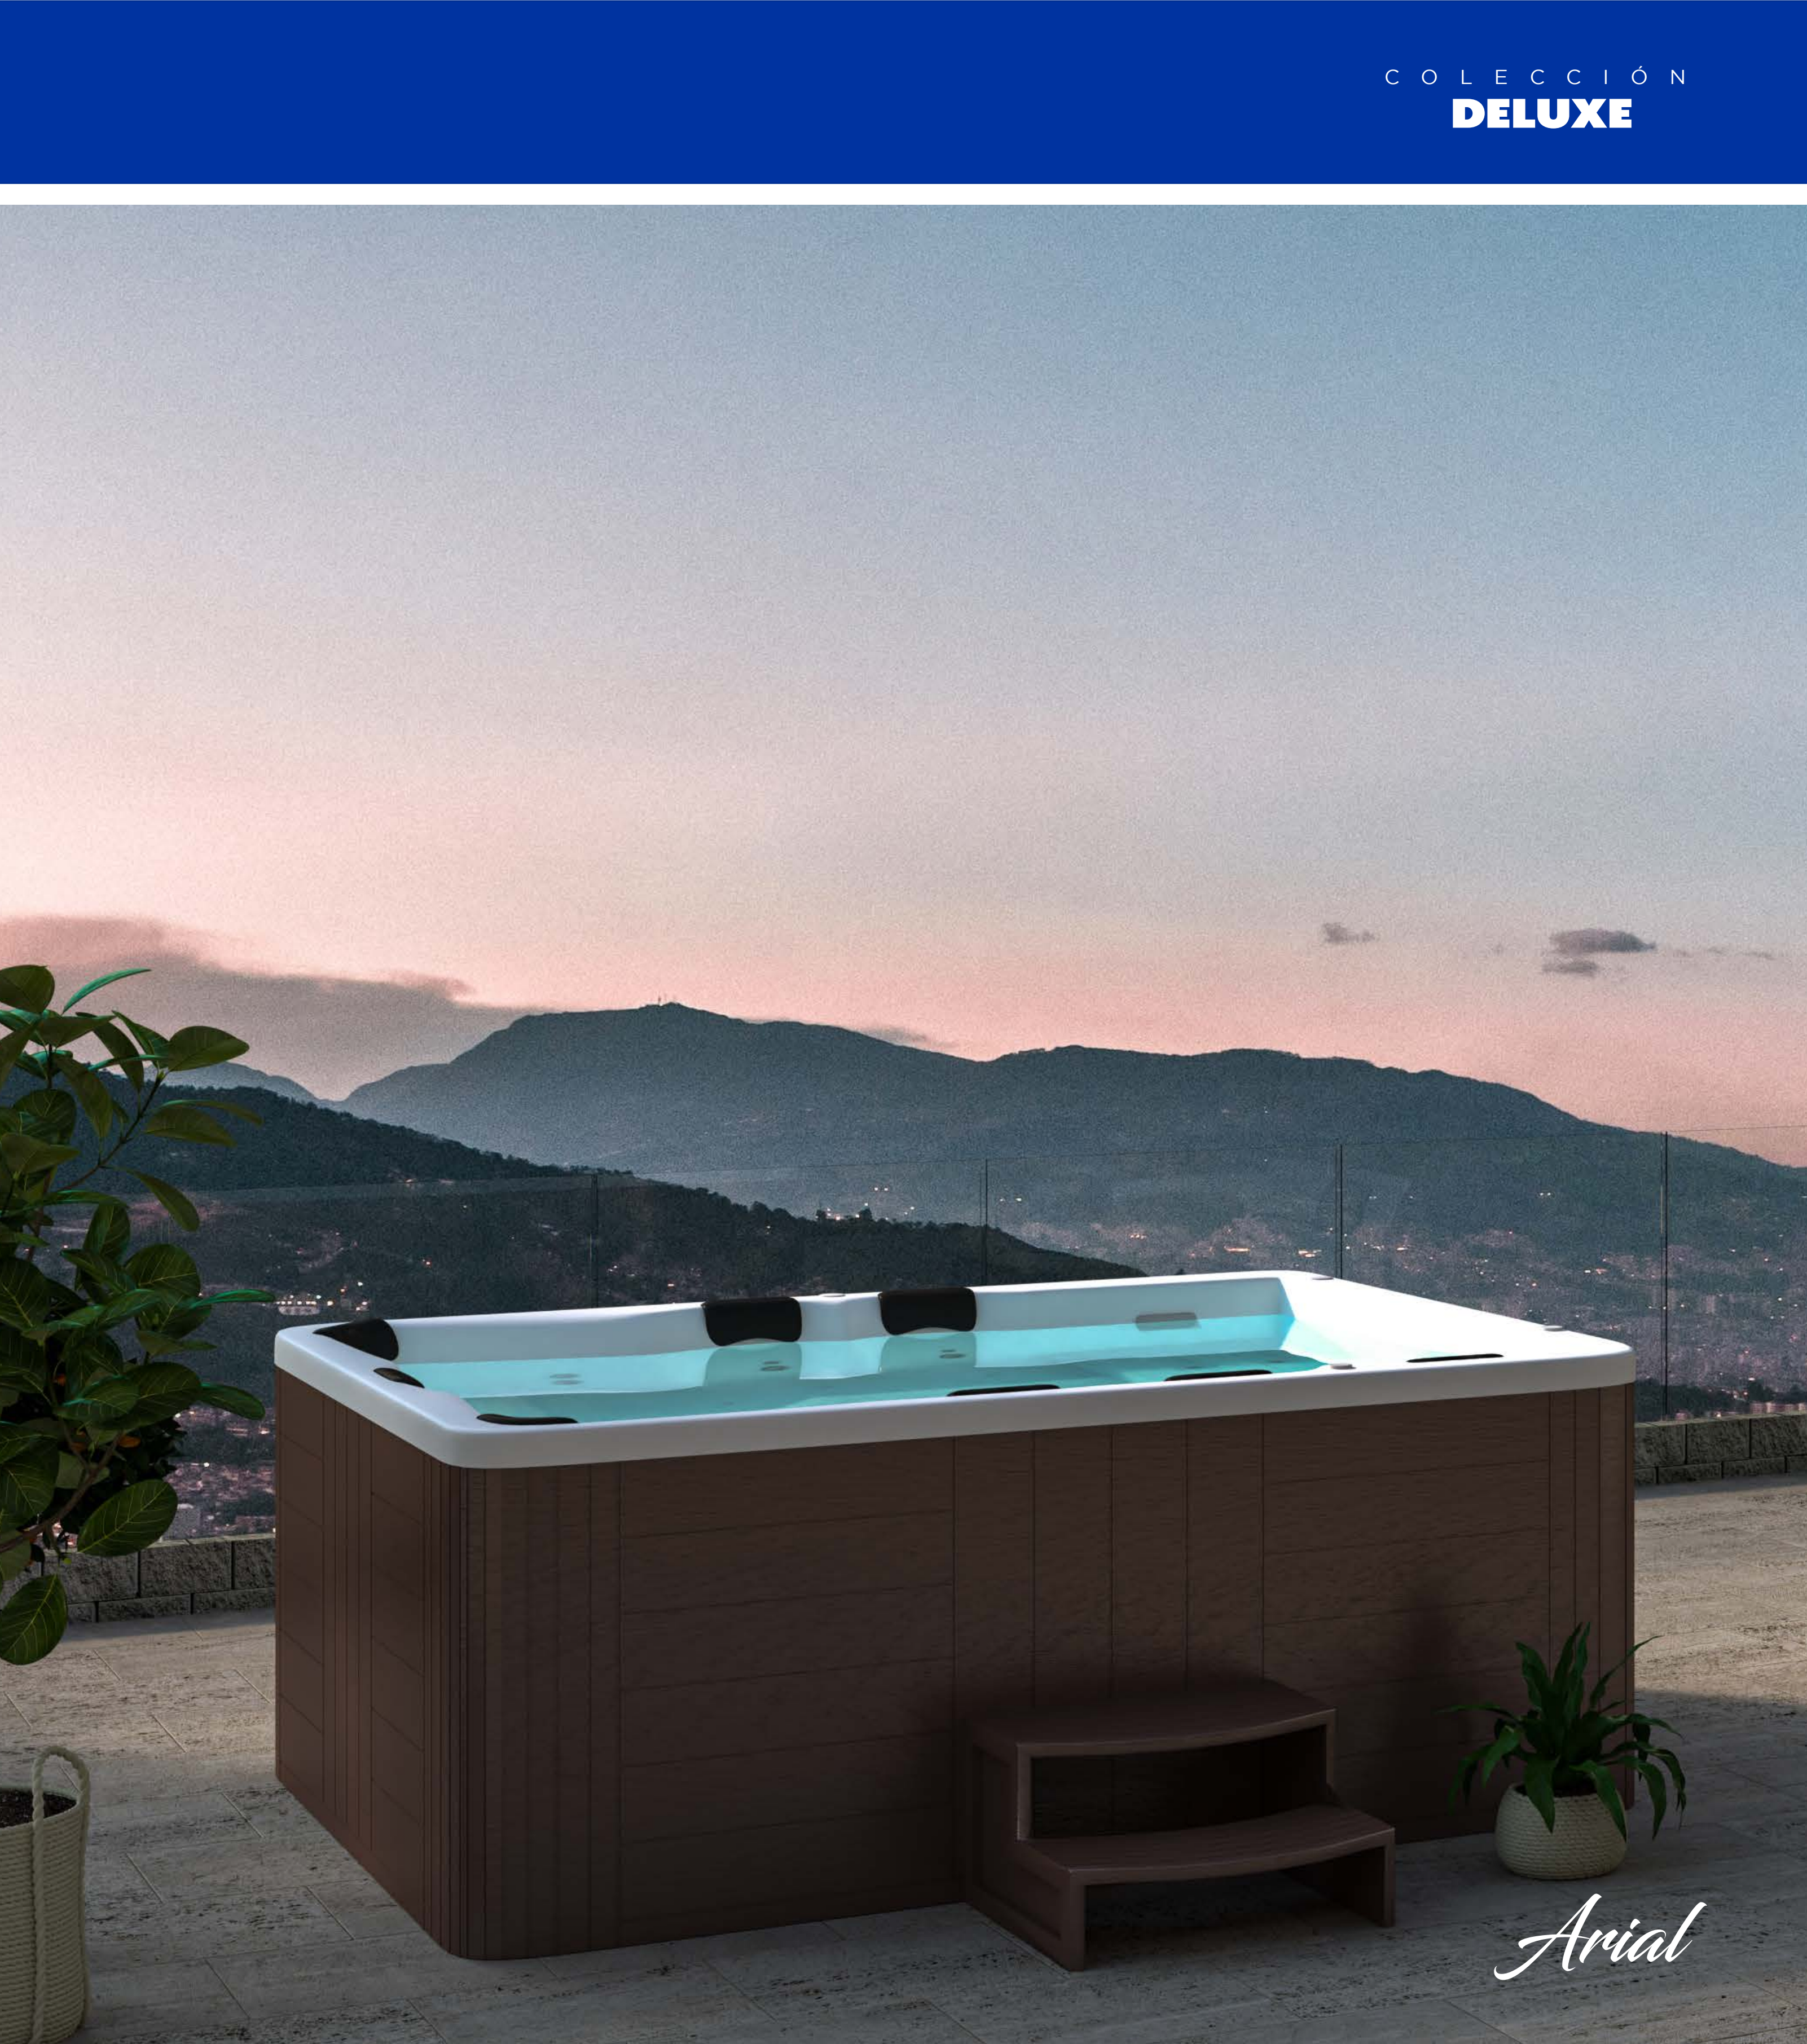

COLECCIÓN
DELUXE

Arial