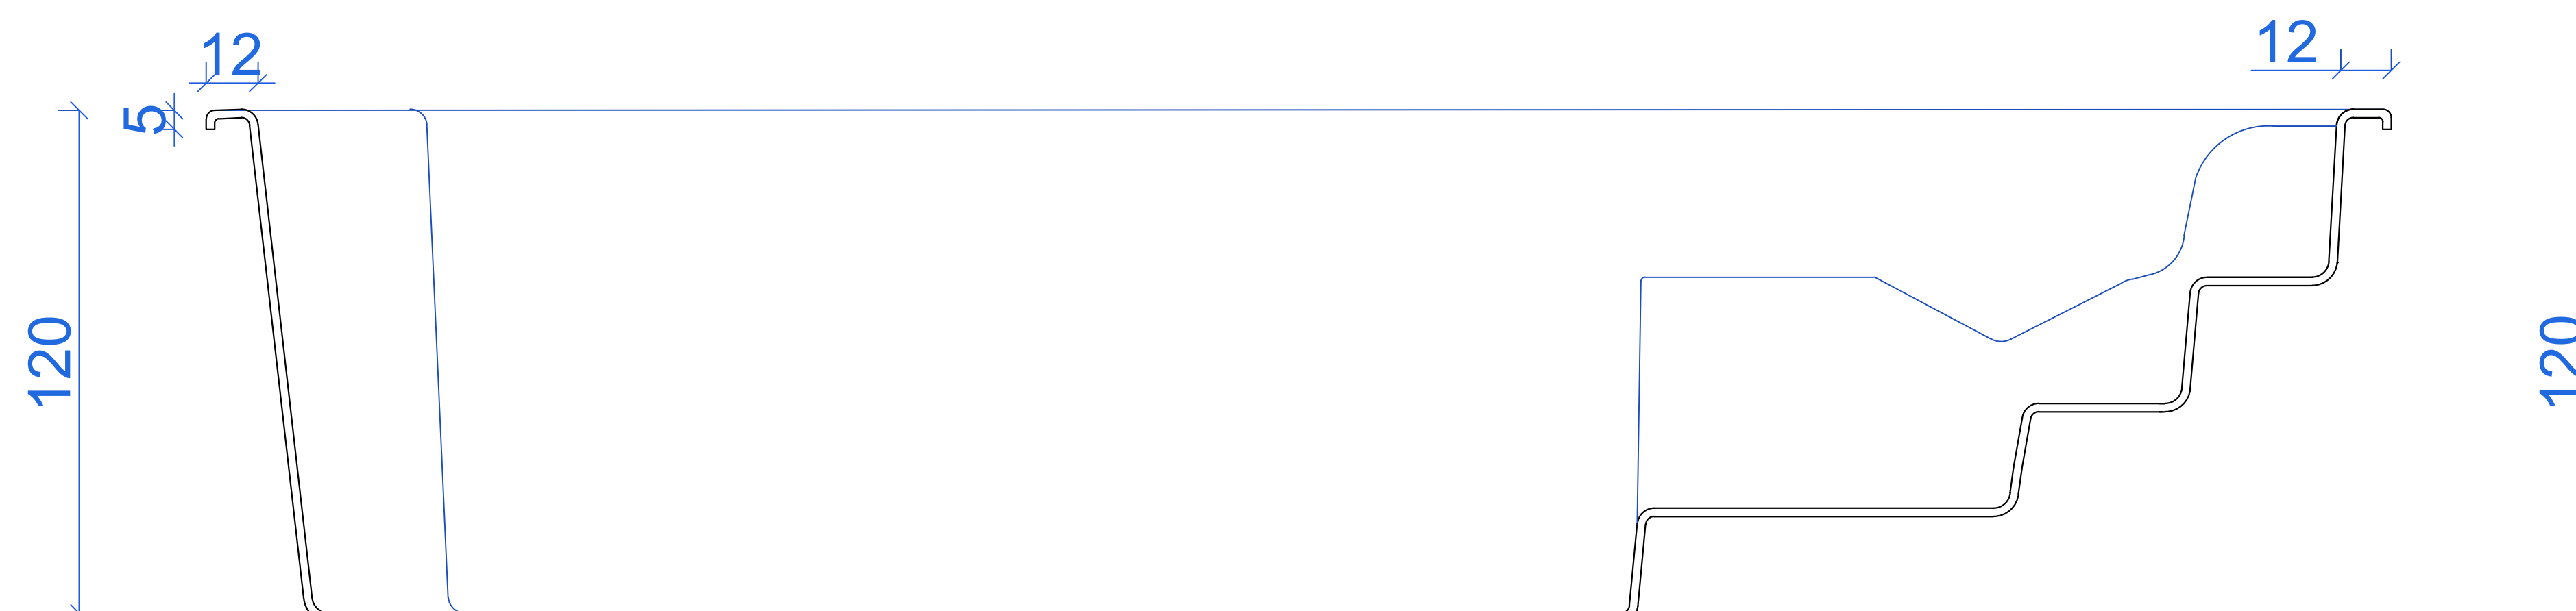

**Incluye**

Equipos	Puntos	Voltaje
<b>Filtracion</b>		
* Motobomba 1hp con trampa americana	1	110/220
* Filtro pentair 19" con valvula multiport		
Iluminacion reflector led	1	110

**Opcionales**

Equipos	Puntos	Voltaje
Sistema Hidromasajes y Motobomba 2hp	1	110
Sistema Aeromasaje Blower 1 hp	2	110
Nado contracorriente y Motobombas 3 hp	2	220

**Medidas**

ancho	largo	Profundidad
2,40mts	5,20mts	1.20 mts

DIBUJO TÉCNICO

Nota: Para garantizar la correcta instalacion de su piscina debe haber leido el manual de instalacion y seguir todas las recomendaciones