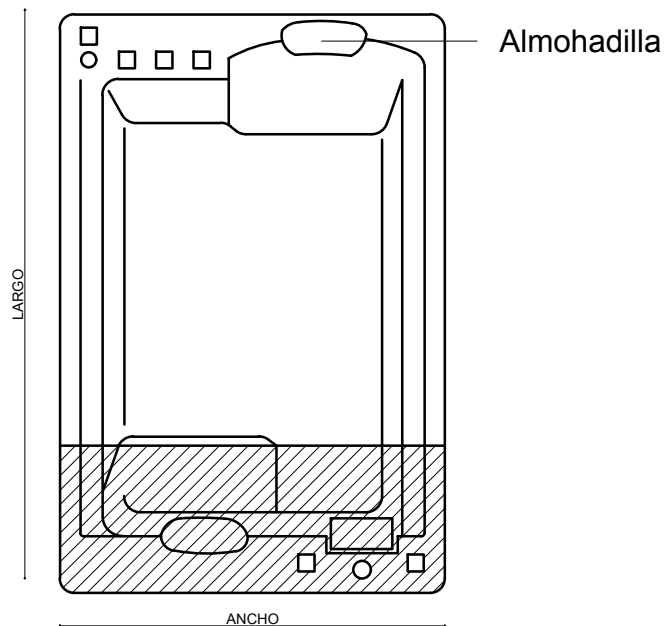

TINA VERONA ESPECIAL / 2 puestos

FICHA TECNICA

Medidas

ancho	largo	Profundidad
1.20mts	1.80mts	0.46 mts
1.50mts	1.90mts	0.46 mts

Incluye

Equipos	Puntos	Voltaje
Hidrojets	1	110

Opcionales

Equipos	Puntos	Voltaje
Aeromasajes	1	110
Aromaterapia	1	110
Sistema de iluminacion	1	110